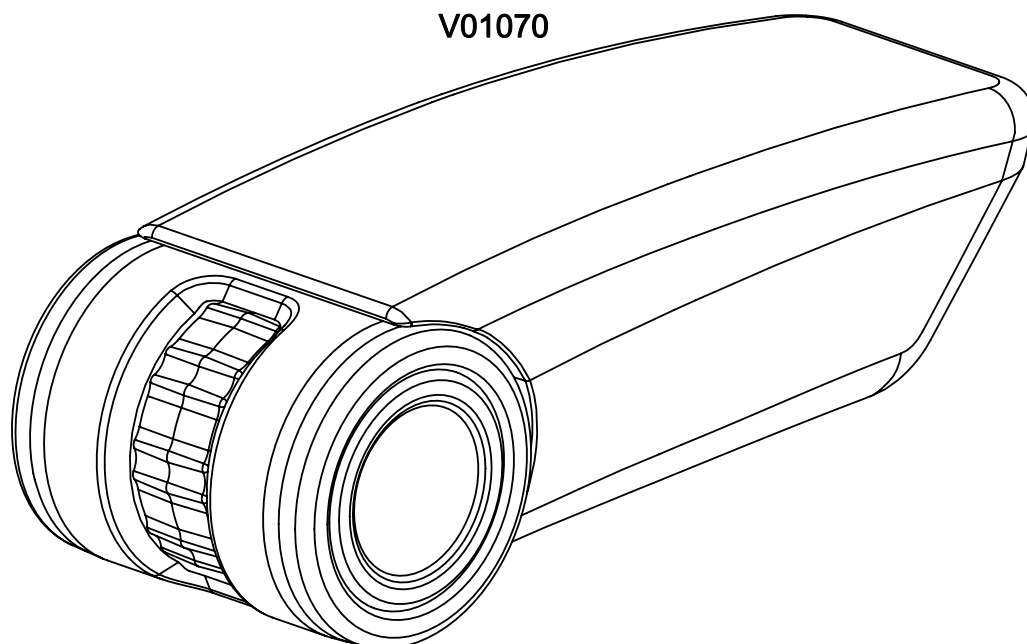

Armrest KIT for DACIA SANDERO/LOGAN 2017– (LHD only)  
 Armrest KIT for DACIA DOKKER/LODGY 2015– (LHD only)  
 (only for cars WITH original elbowrest)

V01070

EN	CENTER ARMREST
DE	MITTELARMLEHNE
FR	ACCOUDOIR CENTRAL
ES	APOYABRAZOS CENTRAL
NL	CENTER CONSOLE
IT	APPOGGIA BRACCIO CENTRALE
PT	CONSOLE
HU	KARTÁMASZ
CS	OPĚRKY RUKY
SK	STREDOVA OPIERKA RUKY
SL	NASLON ROKE
HR	NASLON ZA RUKU
RO	COTIERĂ
RU	ПОДЛОКОТНИК
PL	PODŁOKIETNIK
TR	OTOMOBİL KOLÇAĞI